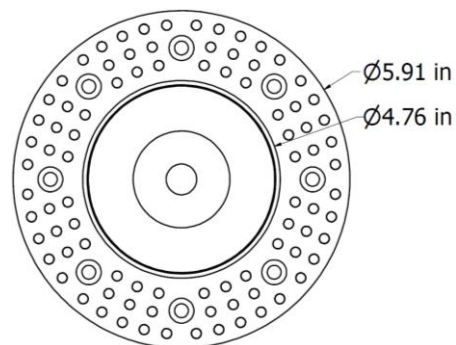

Rond sans garniture