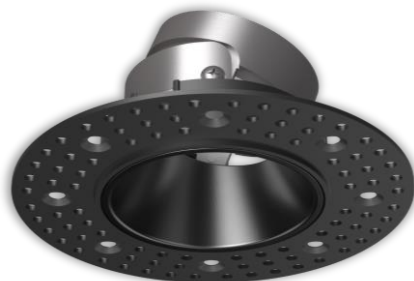

DOWNLIGHT COMMERCIAL À LED

Downlight encastré - 5" rond et carré

VUE D'ENSEMBLE

Conception innovante

- Boîtier en métal brossé.
- La conception améliorée prolonge la durée de vie des LED et du pilote.
- Clips à ressort en acier inoxydable

Options multiples

- Deux puissances 30W et 35W.
- Quatre options CCT.
- Variété d'angles de rayonnement.
- Réflecteur rond/carré réglable, réflecteur rond fixe.
- Plusieurs finitions de réflecteurs.
- Options de garniture et de sans garniture rondes noir/blanc.

Accessoires

- Volets en nid d'abeille et lentille souple.
- Kit de cadre pour nouvelle construction.
- Batterie de secours.

Tests et certifications

Batterie de secours

En option