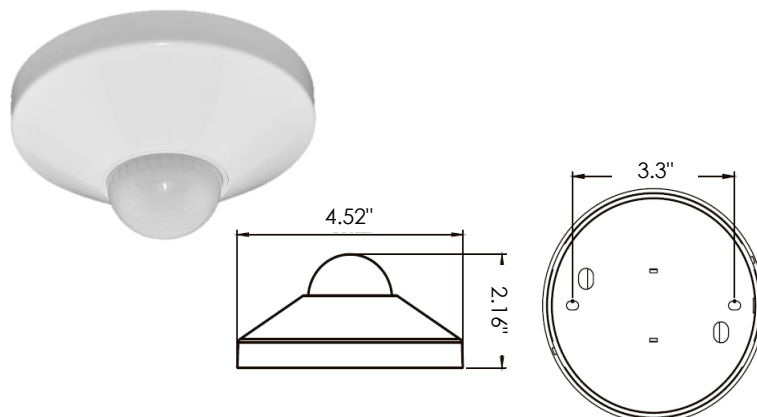

CAPTEUR D'OCCUPATION DES LOCAUX

NUMÉRO DE PIÈCE	DESCRIPTION
AE-CT-DT806	Detecta - Détecteur de présence
RC102	Télécommande RC102