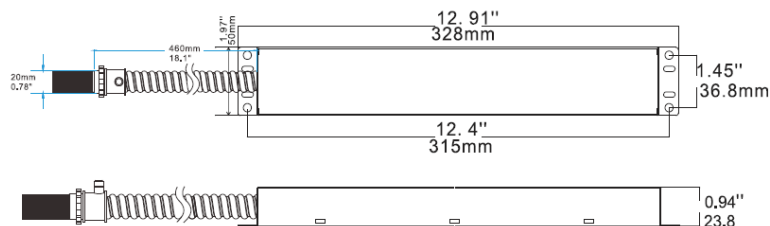

LISTE DE COMPATIBILITÉ DES GRADATEURS

Marque	Modèle	Dim Profondeur Jusqu'à	DIM
LEVITON	IPM10	OFF	TRIAC
	6674	OFF	TRIAC
	AWSMT-EB	OFF	TRIAC
LUTRON	DVCL-153P	2%	TRIAC
	NTLV-603P	1%	TRIAC
	GT-250M	1%	TRIAC
	MACL-153M	1%	TRIAC
	PD-6WCL	1%	TRIAC
	DSL06	2%	TRIAC
	DV-600P	1%	TRIAC
	RRD-10ND	2%	TRIAC
	NTELV-300	1%	ELV
	SELV-300P	1%	ELV