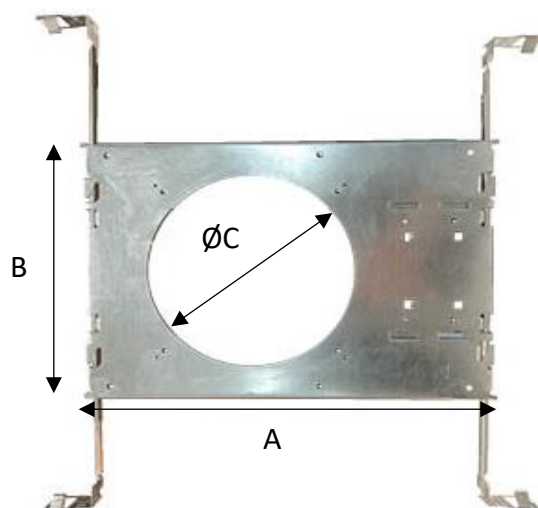

TAILLE DE L'OUVERTURE			
CODE DE COMMANDE	TAILLE	FORME	C
AE-DL-FRKT-05-UNV	5"	Rond	5.50" Ø