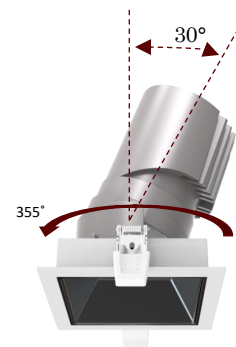

### RÉFLECTEUR

- Rotation jusqu'à 355°
- Inclinaison 30° ( RA1 - SA1)

**ROND RÉGLABLE**

**FIXATION RONDE**

**CARRÉ RÉGLABLE**