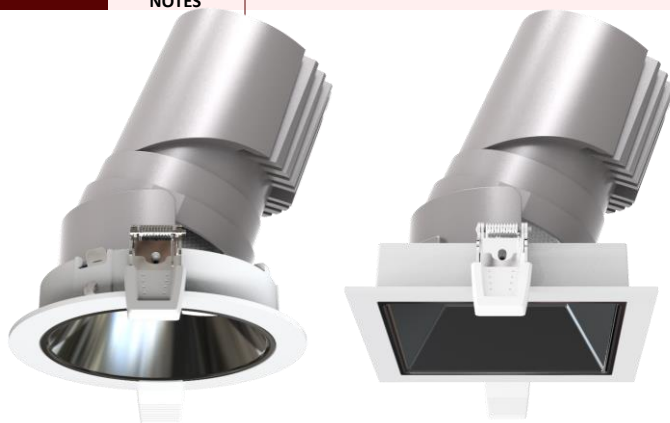

KINETA MAX

eralux®

DOWNLIGHT COMMERCIAL À LED

Downlight encastré - 5" rond et carré

Le KINETA MINI est un luminaire encastré de 5 pouces offrant une gamme d'options optiques, il peut être orientable ou fixe. Une variété de réflecteurs et de finitions de garnitures sont disponibles, ce qui en fait un complément attrayant. Il est disponible en forme ronde ou carrée, en plus de l'option sans garniture. Il est disponible en deux puissances : 30 W - 2605 lm et 35 W - 3040 lm, avec une double option de gradation et plusieurs CCT.

DATE	QTÉ	ACC. QTÉ	TYPE
PROJET			
PN			
ACCESSOIRES PN			
NOTES			

MENU DYNAMIQUE

Informations sur les commandes	Page 2
Dimensions	Page 3
Accessoires	Page 5
Données photométriques	Page 8

[Lien vers les instructions d'installation](#)

CARACTÉRISTIQUES TECHNIQUES

Tension d'entrée	120-277V
Facteur de puissance	>0.9
Distorsion harmonique totale	<20%
Gradation Page 7	Diminution TRIAC et 0-10V (jusqu'à 10%)
CRI	90 IRC
TDC	27K 30K 35K 40K
Efficacité	~80 lm/W
Taille et puissance	5 pouces | 30 - 35 W
Plage de température ambiante	De -20°C à 40°C
Options de montage	Nouvelle construction | Rénovation
Finition du réflecteur	
Forme de la garniture	Garniture
	Sans garniture
Finition de la garniture	
Accessoires optiques	Lentille en nid d'abeille | Lentille souple
Distribution	

CARACTÉRISTIQUES DU PRODUIT

Batterie de secours

CERTIFICATIONS DE PRODUITS

GARANTIE DU SYSTÈME - 5 ANS

Eralux garantit les pilotes, les LED et les cartes défectueuses pendant 5 ans à compter de la date d'achat. Cette garantie n'est valable que si l'appareil est installé et utilisé conformément aux guides d'installation et aux spécifications. En cas de défaut, Eralux enverra gratuitement les pilotes et les cartes avec des instructions de remplacement complètes ainsi que des instructions sur l'utilisation de l'appareil.

le retour des pièces défectueuses à Eralux.

ENTRETIEN DU LUMEN - L70 à 60 000 heures

Conforme aux directives publiées par l'Illuminating Engineering Society (IES), pour un rendement lumineux initial de 70 % et 60 000 heures de fonctionnement, à une température ambiante de 25°C.