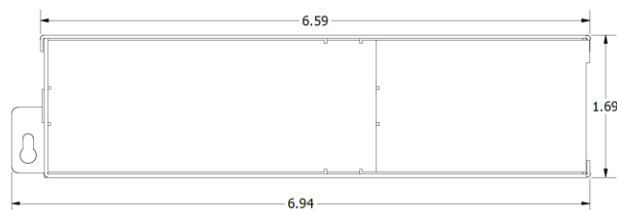

Conducteur