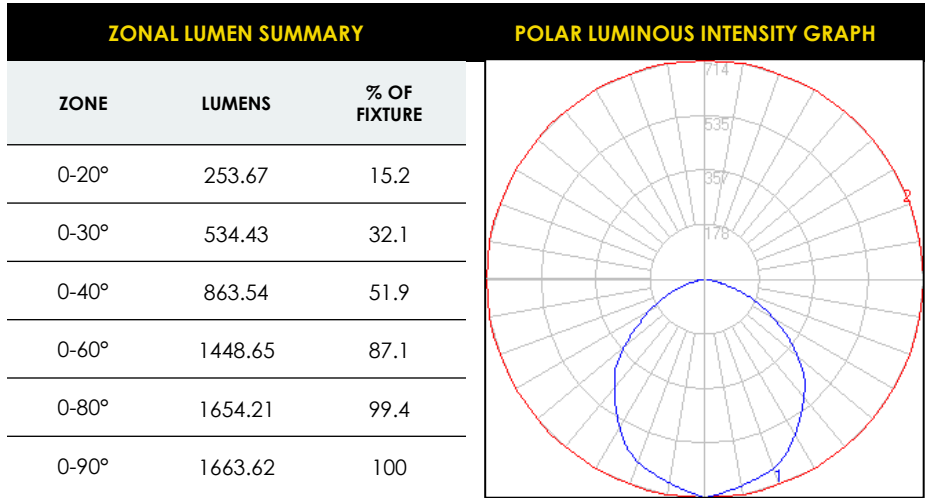

DATE	
PROJECT NAME	
TYPE	
QTY	
ORDERING CODE	AE-DL-TGX-CA - - -010-92750 -

PHOTOMETRIC DATA

AE-DL-TGX-CA-6-18W-010-92750-XX

6 INCH

120-347V

0-10V DIMMING

18W

4000K

90 CRI

95° BEAM ANGLE