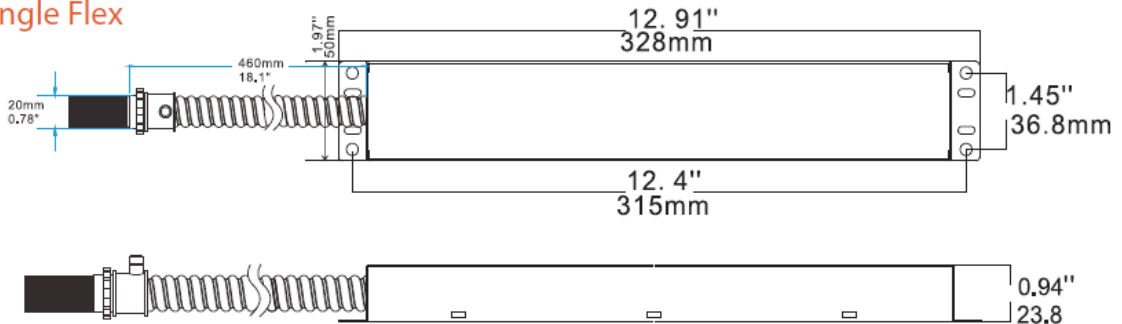

DIMENSIONS (inches and mm)

Single Flex

DATE					
PROJECT NAME					
TYPE					
QTY					
ORDERING CODE	AE-DL-TGX-CA	-	-	-010-92750	-

LUMENS AT DIFFERENT CCT

ITEM NUMBER	POWER (W)	INPUT VOLTAGE	BEAM ANGLE	27K CCT	30k CCT	35K CCT	40k CCT	50k CCT
AE-DL-TGX-CA-4-15W-010-92750-XX	7W	120-347V	95°	650	690	700	730	720
	11W			900	980	1030	1046	1000
	15W			1130	1200	1300	1300	1200
AE-DL-TGX-CA-6-18W-010-92750-XX	10W	120-347V	95°	880	920	970	980	960
	14W			1100	1200	1260	1280	1250
	18W			1360	1460	1560	1600	1500
AE-DL-TGX-CA-8-30W-010-92750-XX	18W	120-347V	95°	1630	1700	1800	1820	1750
	24W			1970	2130	2250	2280	2140
	30W			2150	2360	2500	2530	2340