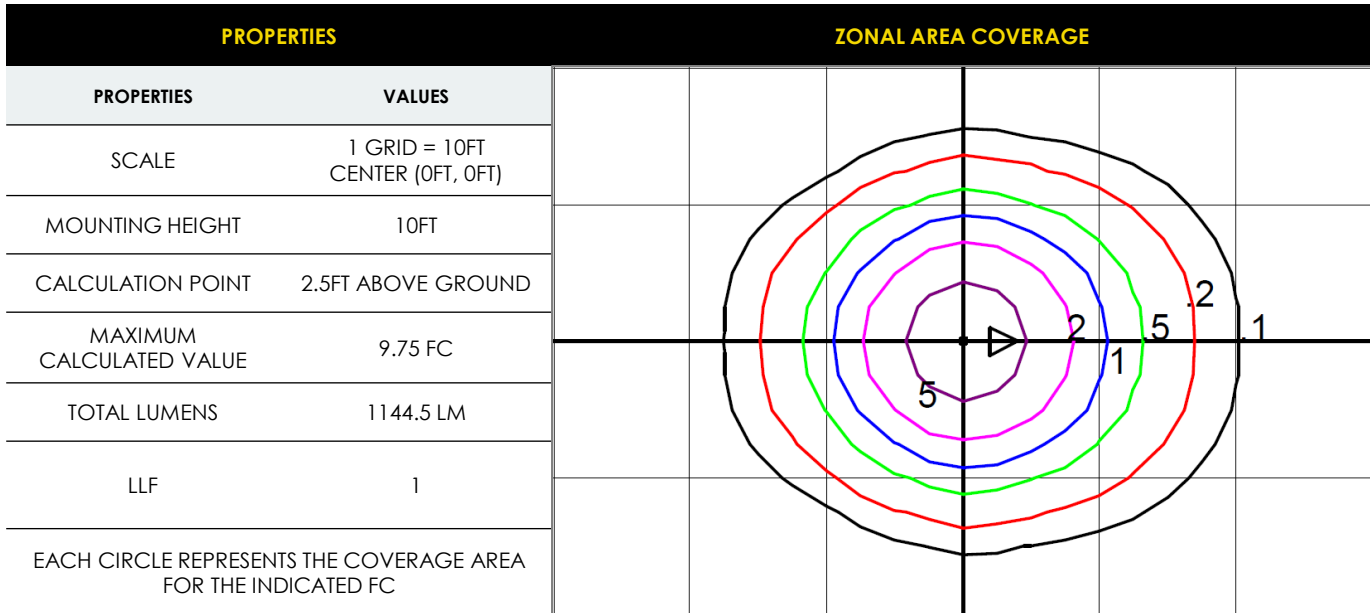

DATE	
PROJECT NAME	
TYPE	
QTY	
ORDERING CODE	AE-DL-TGX-CA - - -010-92750 -

PHOTOMETRIC DATA

AE-DL-TGX-CA-4-15W-010-92750-XX

4 INCH

120-347V

0-10V DIMMING

15W

4000K

90 CRI

95° BEAM ANGLE