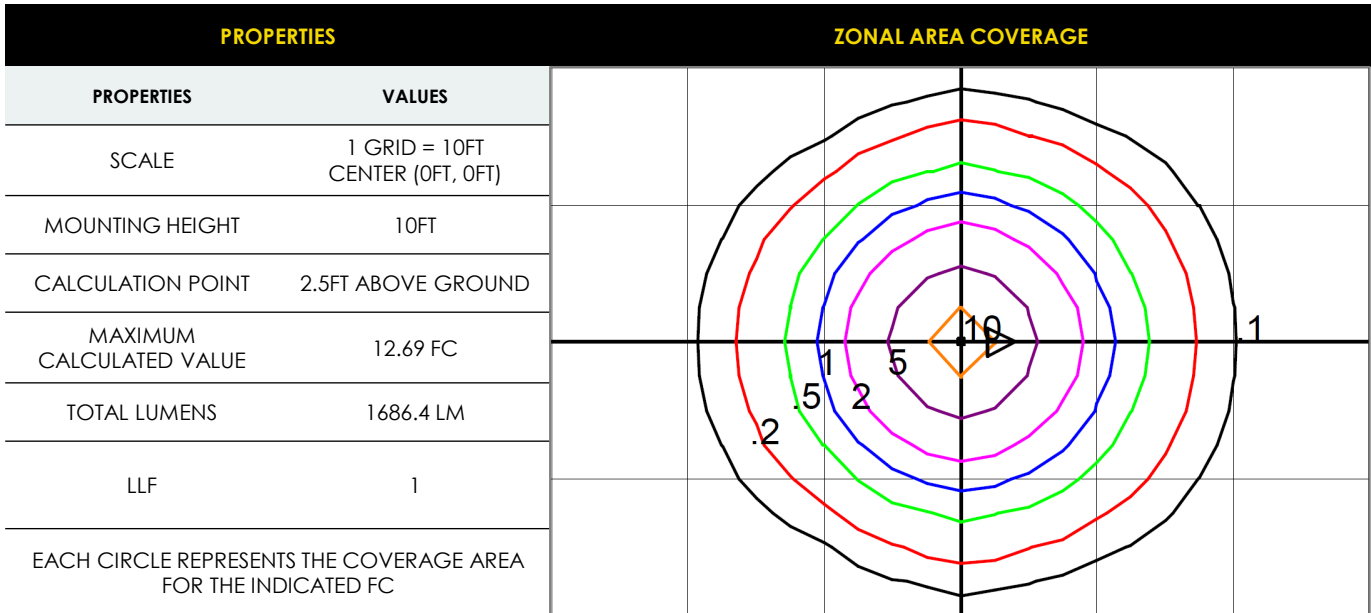

DATE	
PROJECT NAME	
TYPE	
QTY	
ORDERING CODE	AE-DL-TGX-CA - - -010-92750 -

PHOTOMETRIC DATA

AE-DL-TGX-CA-6-18W-010-92750-XX

6 INCH

120-347V

0-10V DIMMING

18W

4000K

90 CRI

95° BEAM ANGLE