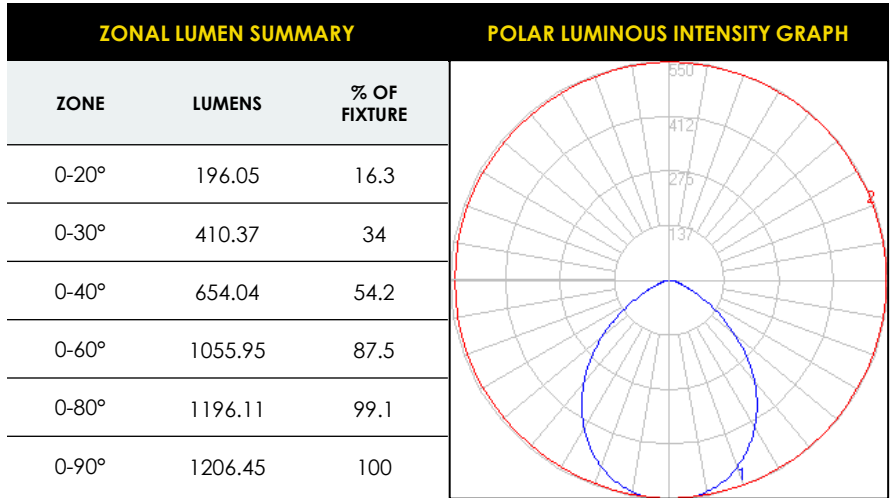

DATE	
PROJECT NAME	
TYPE	
QTY	
ORDERING CODE	AE-DL-TGX-CA - - -010-92750 -

PHOTOMETRIC DATA

AE-DL-TGX-CA-4-15W-010-92750-XX

4 INCH

120-347V

0-10V DIMMING

15W

4000K

90 CRI

95° BEAM ANGLE