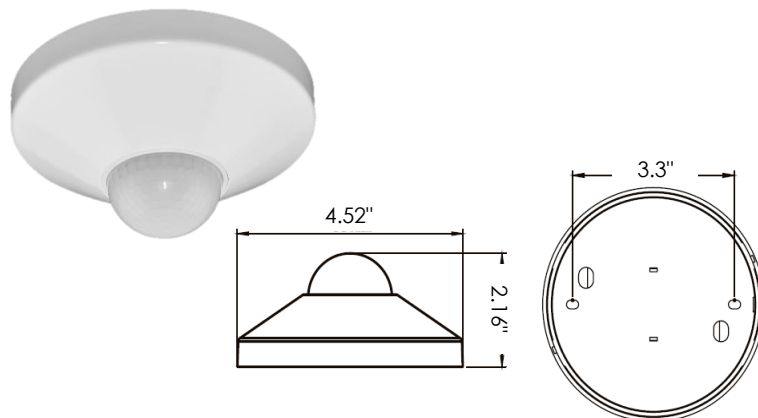

CAPTEUR D'OCCUPATION DES LOCAUX

NUMÉRO DE PIÈCE	DESCRIPTION
AE-CT-DT806	Detecta - Détecteur de présence
RC102	Télécommande RC102