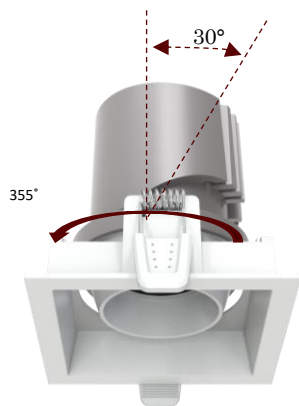

DOWNLIGHT COMMERCIAL À LED

Spot encastré à tête unique - 3" et 4" rond et carré

VUE D'ENSEMBLE

Conception innovante

- Boîtier en métal brossé.
- La conception améliorée prolonge la durée de vie des LED et du pilote.
- Clips à ressort en acier inoxydable

Options multiples

- Puissances 10W, 15W, 20W, 25W
- Disponible en 3" ou 4".
- Options de garnitures rondes / carrées, noires / blanches.
- CCT disponible 2700K, 3000K, 3500K et 4000K
- Quatre distributions (15°, 24°, 38°, 55°)