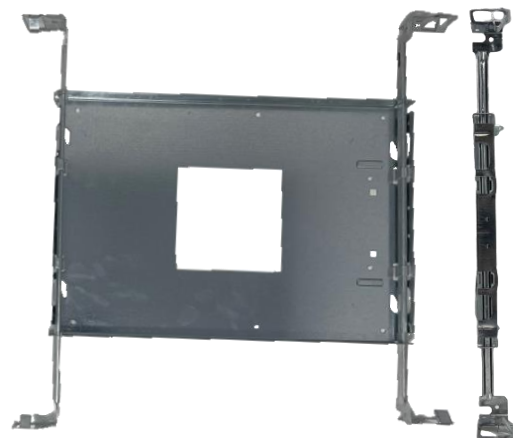

DOWNLIGHT COMMERCIAL À LED

Spot encastré à tête unique - 3" et 4" rond et carré

ACCESSOIRES DE MONTAGE

Commandé séparément, installé sur place.

KIT DE CADRE UNIVERSEL POUR NOUVELLE CONSTRUCTION

CARACTÉRISTIQUES TECHNIQUES

MATÉRIAU	Boîtier en acier galvanisé de calibre 22
MONTAGE	Plafonds à barres en T ou à cloisons sèches Jusqu'à 1,5" d'épaisseur
LONGUEUR (A)	12.75 pouces
LARGEUR (B)	8.63 pouces

TAILLE DE L'OUVERTURE

CODE DE COMMANDE	TAILLE	FORME	C
AE-DL-FRKT-03-UNV	3"	Rond	2.95" Ø
AE-DL-FRKT-UNA-03-UNV		Carré	3.15 x 3.15"
AE-DL-FRKT-04-UNV	4"	Rond	4.30" Ø
AE-DL-FRKT-UNA-04-UNV		Carré	3.75 x 3.75"