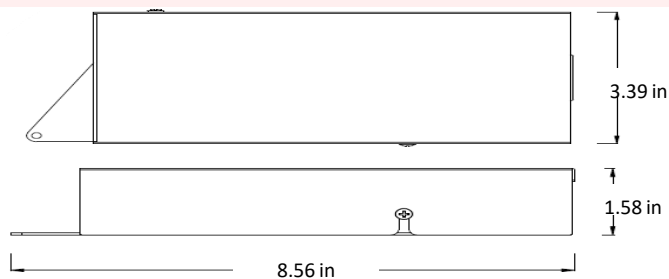

Conducteur