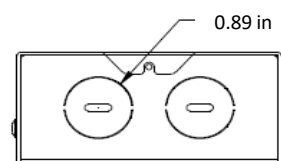

Conducteur