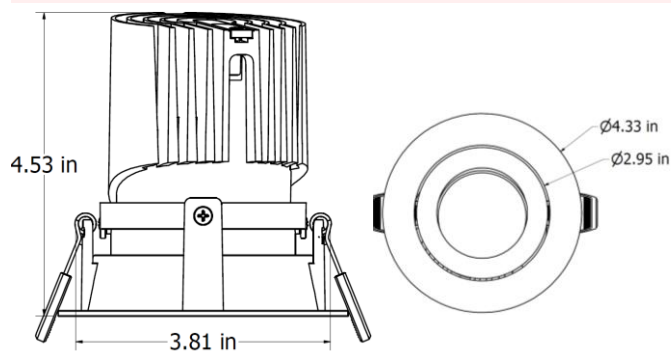

### DIMENSIONS

#### AE-DL-UNA-3

Rond

Découpe du plafond  
3.2"±0.10" Ø

Carré

Découpe du plafond  
3.2"X3.2"

#### AE-DL-UNA-4

Rond

Découpe du plafond  
4"±0.10" Ø

Carré

Découpe du plafond  
4"X4"