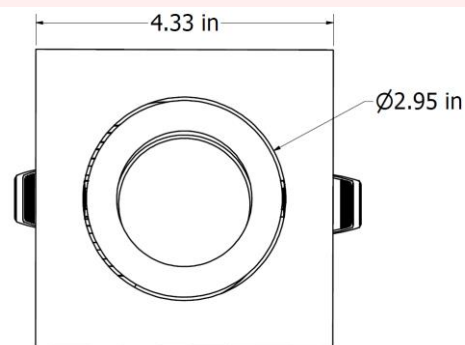

Découpe du plafond
4"±0.10" Ø

Carré