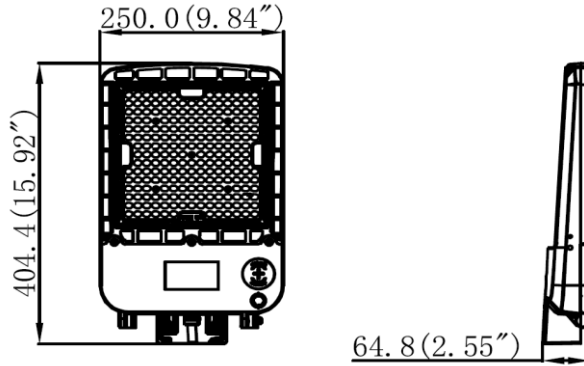

DATE	
PROJECT NAME	
TYPE	
QTY	
ORDERING CODE	AE-OD-ZRE - W -CA - -T -

PRODUCT DIMENSIONS (in mm / inches)

AE-OD-ZRE-150W-CA-X-TX-X

EPA: 1.704

EPA: 0.384

AE-OD-ZRE-300W-CA-X-TX-X

EPA: 2.508

EPA: 0.528