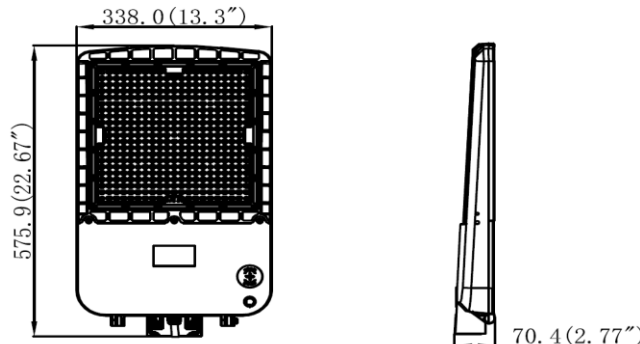

DATE	
PROJECT NAME	
TYPE	
QTY	
ORDERING CODE	AE-OD-ZRE - W -CA - -T -

PRODUCT DIMENSIONS (in mm / inches)

AE-OD-ZRE-150W-CA-X-TX-X

EPA: 1.704

EPA: 0.384

AE-OD-ZRE-300W-CA-X-TX-X

EPA: 2.508

EPA: 0.528