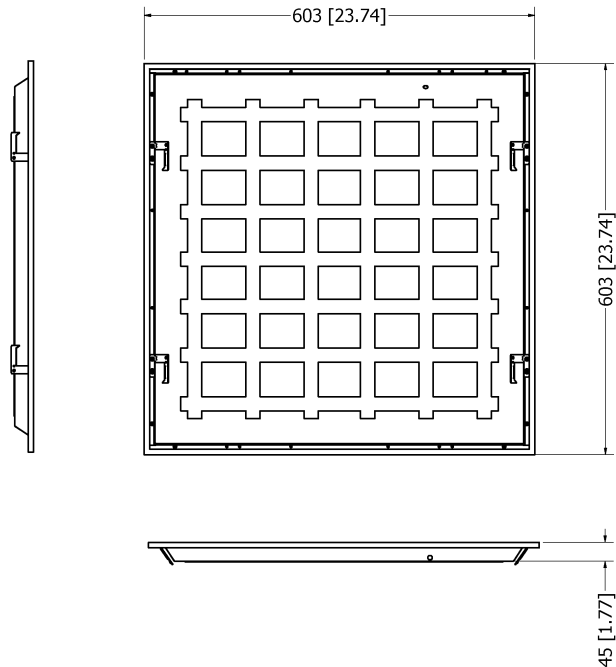

## PRODUCT DIMENSIONS

2x2

## DIMENSIONS

LENGTH	LENGTH	WIDTH	HEIGHT
2 X 4	1247 mm 49.1"	638 mm 25.1"	38mm 1.5"
2 X 2	638 mm 25.1"	638 mm 25.1"	38mm 1.5"
1 X 4	1247 mm 49.1"	338 mm 13.3"	38mm 1.5"

## DIMENSIONS

LENGTH	LENGTH	WIDTH	HEIGHT
2 X 4	1219 mm 48"	609 mm 24"	50 mm 2"
2 X 2	609 mm 24"	609mm 24"	50mm 2"
1 X 4	1219 mm 48"	309 mm 12.2"	50 mm 2"

## DIMENSIONS

LENGTH	LENGTH	WIDTH	HEIGHT
2 X 4	1219 mm 48"	609 mm 24"	74 mm 2.91"
2 X 2	609 mm 24"	609mm 24"	74 mm 2.91"
1 X 4	1219 mm 48"	309 mm 12.2"	74 mm 2.91"