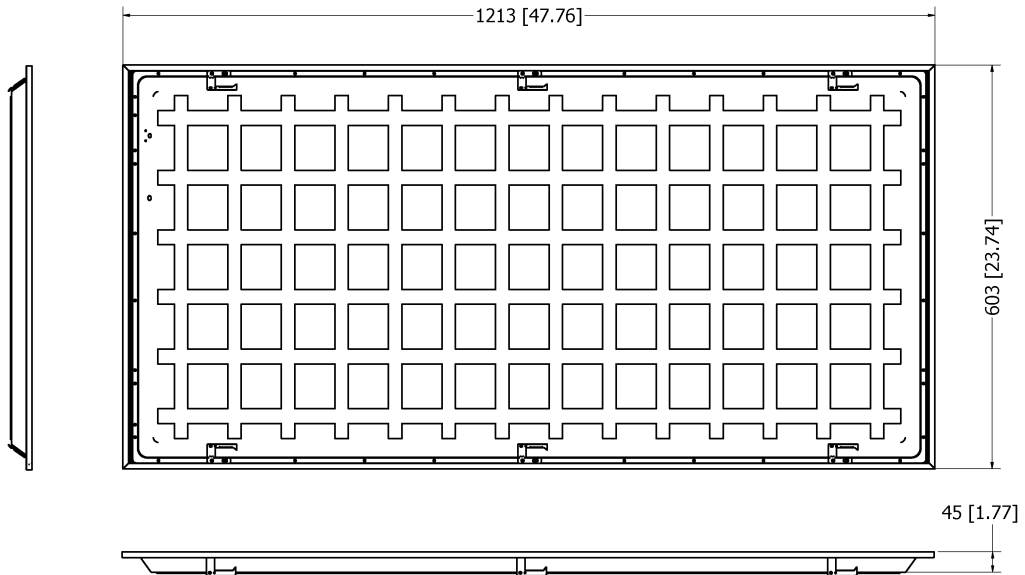

## PRODUCT DIMENSIONS

**1x4**

**2x4**

## DIMENSIONS

LENGTH	LENGTH	WIDTH	HEIGHT
2 X 4	1247 mm 49.1"	638 mm 25.1"	38mm 1.5"
2 X 2	638 mm 25.1"	638 mm 25.1"	38mm 1.5"
1 X 4	1247 mm 49.1"	338 mm 13.3"	38mm 1.5"

## DIMENSIONS

LENGTH	LENGTH	WIDTH	HEIGHT
2 X 4	1219 mm 48"	609 mm 24"	50 mm 2"
2 X 2	609 mm 24"	609mm 24"	50mm 2"
1 X 4	1219 mm 48"	309 mm 12.2"	50 mm 2"

## DIMENSIONS

LENGTH	LENGTH	WIDTH	HEIGHT
2 X 4	1219 mm 48"	609 mm 24"	74 mm 2.91"
2 X 2	609 mm 24"	609mm 24"	74 mm 2.91"
1 X 4	1219 mm 48"	309 mm 12.2"	74 mm 2.91"