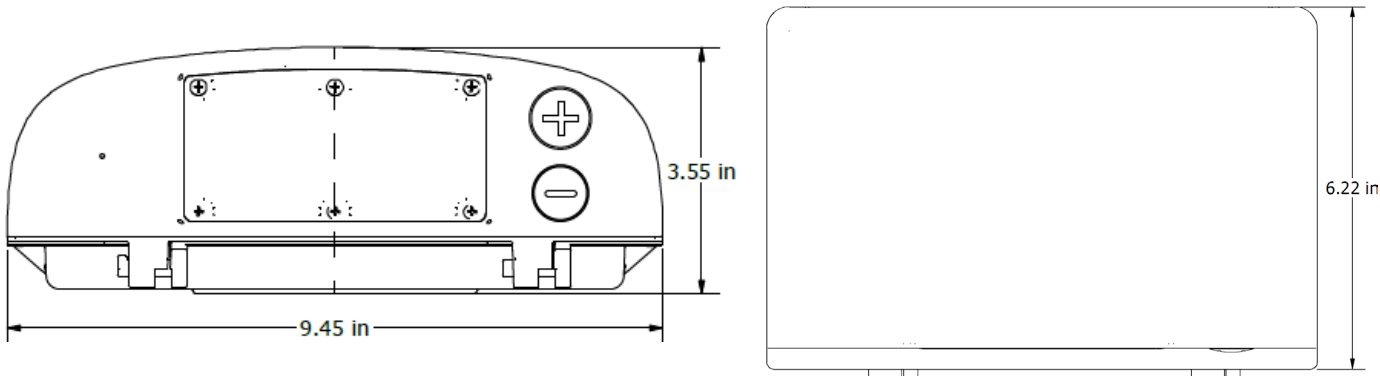

### DIMENSIONS

AE-WP-BR-40W-TCP-CA-X-XX