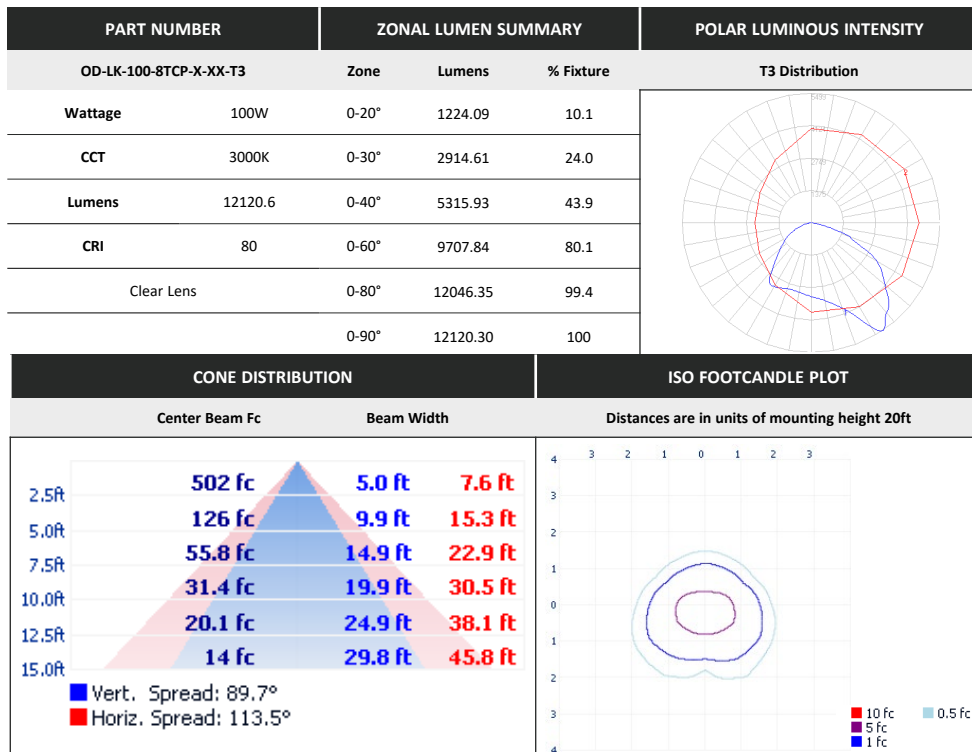

### B-U-G RATING – CLEAR GLASS

POWER	DISTRIBUTION	B-U-G
60W	T2	B2-U0-G2
	T3	B3-U0-G1
	T5	B3-U0-G1
80W	T2	B3-U0-G2
	T3	B3-U0-G2
	T5	B3-U0-G1
100W	T2	B3-U0-G2
	T3	B3-U0-G2
	T5	B3-U0-G2

### B-U-G RATING – FROSTED GLASS

POWER	DISTRIBUTION	B-U-G
60W	T2	B3-U0-G2
	T3	B2-U0-G1
	T5	B2-U0-G1
80W	T2	B3-U0-G2
	T3	B3-U0-G2
	T5	B3-U0-G2
100W	T2	B3-U0-G3
	T3	B3-U0-G2
	T5	B3-U0-G2

DLC MODELS

### PHOTOMETRIC DATA