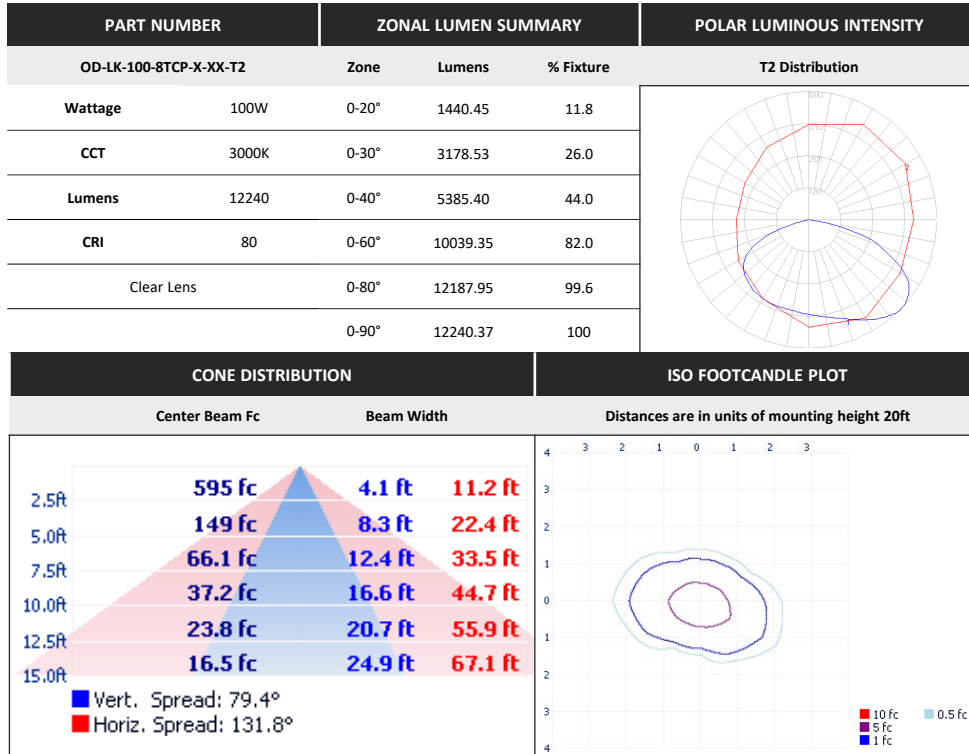

### B-U-G RATING – CLEAR GLASS

POWER	DISTRIBUTION	B-U-G
60W	T2	B2-U0-G2
	T3	B3-U0-G1
	T5	B3-U0-G1
80W	T2	B3-U0-G2
	T3	B3-U0-G2
	T5	B3-U0-G1
100W	T2	B3-U0-G2
	T3	B3-U0-G2
	T5	B3-U0-G2

### B-U-G RATING – FROSTED GLASS

POWER	DISTRIBUTION	B-U-G
60W	T2	B3-U0-G2
	T3	B2-U0-G1
	T5	B2-U0-G1
80W	T2	B3-U0-G2
	T3	B3-U0-G2
	T5	B3-U0-G2
100W	T2	B3-U0-G3
	T3	B3-U0-G2
	T5	B3-U0-G2

DLC MODELS

### PHOTOMETRIC DATA