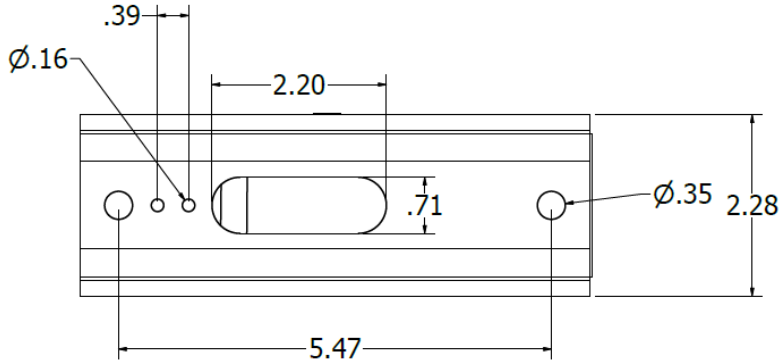

DATE	
PROJECT NAME	
<b>TYPE</b>	
QTY	
ORDERING CODE	AE-OD-RZ- - W -7 - -T - -

**BRACKETS DIMENSIONS(IN INCHES)**

**DIRECT**

**TRUNNION**

DATE	
PROJECT NAME	
TYPE	
QTY	
ORDERING CODE	AE-OD-RZ- - W -7 - -T - -