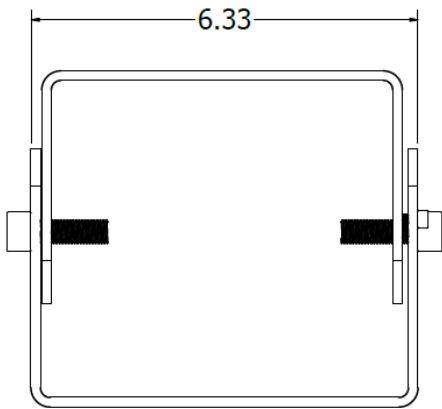

DATE	
PROJECT NAME	
<b>TYPE</b>	
QTY	
ORDERING CODE	AE-OD-RZ- - W -7 - -T - -

**BRACKETS DIMENSIONS(IN INCHES)**

**DIRECT**

**TRUNNION**

DATE	
PROJECT NAME	
TYPE	
QTY	
ORDERING CODE	AE-OD-RZ- - W -7 - -T - -