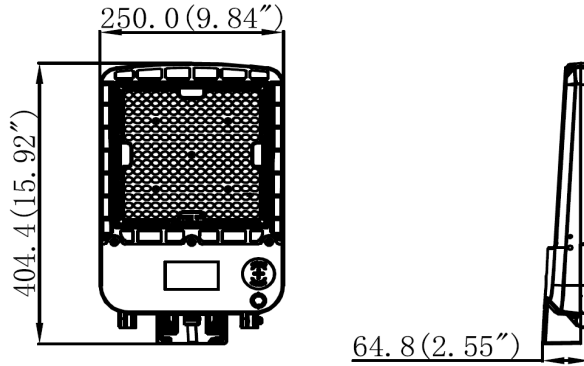

DATE	
PROJECT NAME	
TYPE	
QTY	
ORDERING CODE	AE-OD-ZRE - W -CA - -T -

PRODUCT DIMENSIONS (in mm / inches)

AE-OD-ZRE-150W-CA-X-TX-X

EPA: 1.704

EPA: 0.384

AE-OD-ZRE-300W-CA-X-TX-X

EPA: 2.508

EPA: 0.528