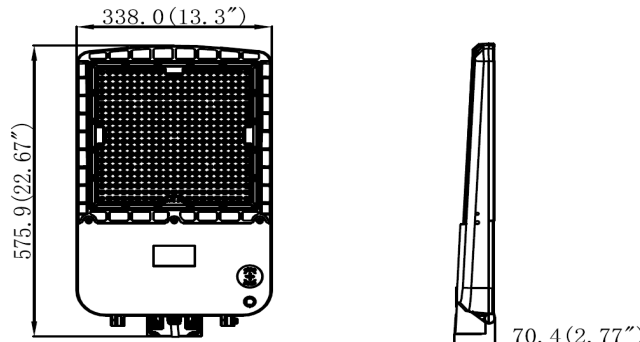

DATE	
PROJECT NAME	
TYPE	
QTY	
ORDERING CODE	AE-OD-ZRE - W -CA - -T -

PRODUCT DIMENSIONS (in mm / inches)

AE-OD-ZRE-150W-CA-X-TX-X

EPA: 1.704

EPA: 0.384

AE-OD-ZRE-300W-CA-X-TX-X

EPA: 2.508

EPA: 0.528